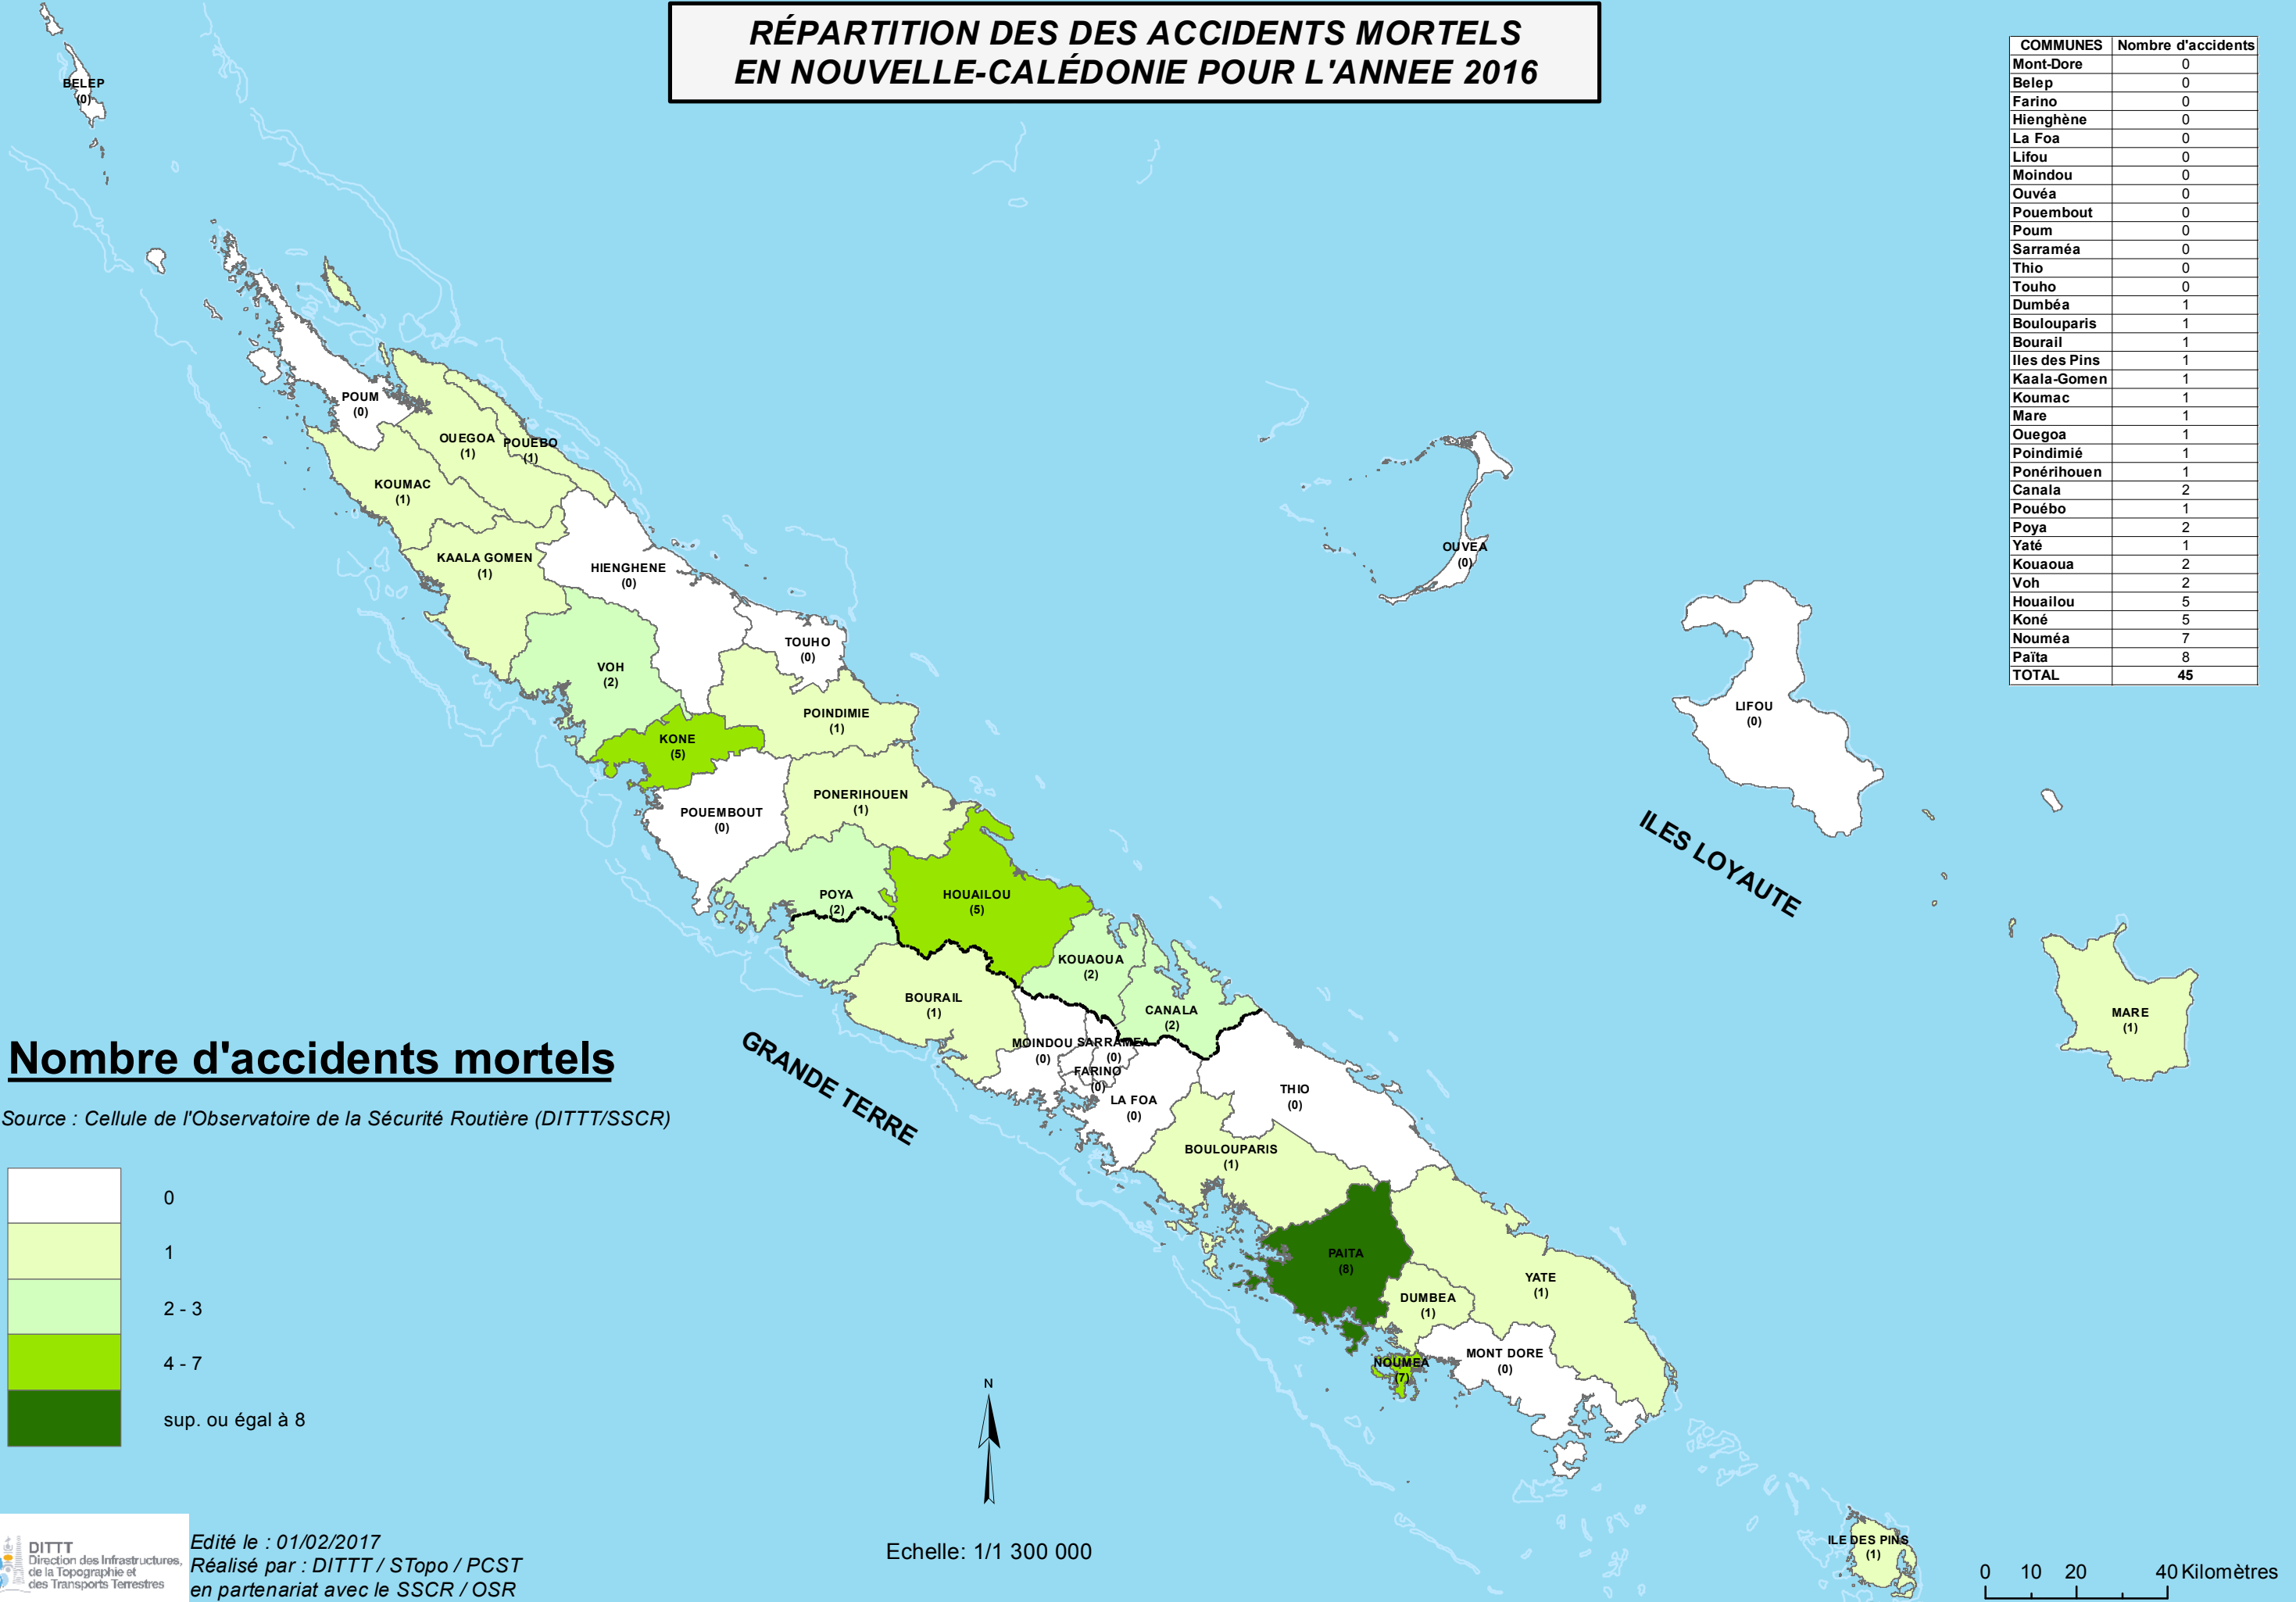

RÉPARTITION DES ACCIDENTS MORTELS EN NOUVELLE-CALÉDONIE POUR L'ANNEE 2016

COMMUNES	Nombre d'accidents
Mont-Dore	0
Belep	0
Farino	0
Hienghène	0
La Foa	0
Lifou	0
Moindou	0
Ouvéa	0
Pouembout	0
Poum	0
Sarraméa	0
Thio	0
Touho	0
Dumbéa	1
Boulouparis	1
Bourail	1
Iles des Pins	1
Kaala-Gomen	1
Koumac	1
Mare	1
Ouegoa	1
Poindimié	1
Ponérihouen	1
Canala	2
Pouébo	1
Poya	2
Yaté	1
Kouaoua	2
Voh	2
Houailou	5
Koné	5
Nouméa	7
Païta	8
TOTAL	45

Nombre d'accidents mortels

Source : Cellule de l'Observatoire de la Sécurité Routière (DITTT/SSCR)

Echelle: 1/1 300 000

0 10 20 40 Kilomètres