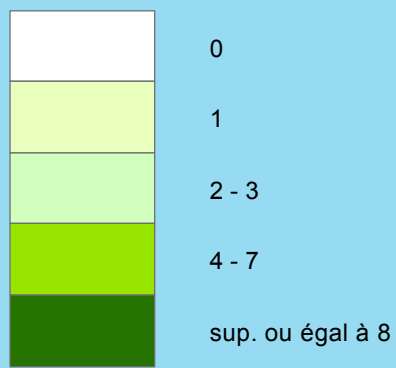

RÉPARTITION DES ACCIDENTS MORTELS EN NOUVELLE-CALÉDONIE POUR L'ANNEE 2016

COMMUNES	Nombre d'accidents
Mont-Dore	0
Belep	0
Farino	0
Hienghène	0
La Foa	0
Lifou	0
Moindou	0
Ouvéa	0
Pouembout	0
Poum	0
Sarraméa	0
Thio	0
Touho	0
Dumbéa	1
Boulouparis	1
Bourail	1
Iles des Pins	1
Kaala-Gomen	1
Koumac	1
Mare	1
Ouegoa	1
Poindimié	1
Ponérihouen	1
Canala	2
Pouébo	1
Poya	2
Yaté	1
Kouaoua	2
Voh	2
Houailou	5
Koné	5
Nouméa	7
Païta	8
TOTAL	45

Nombre d'accidents mortels

Source : Cellule de l'Observatoire de la Sécurité Routière (DITTT/SSCR)

Echelle: 1/1 300 000

0 10 20 40 Kilomètres