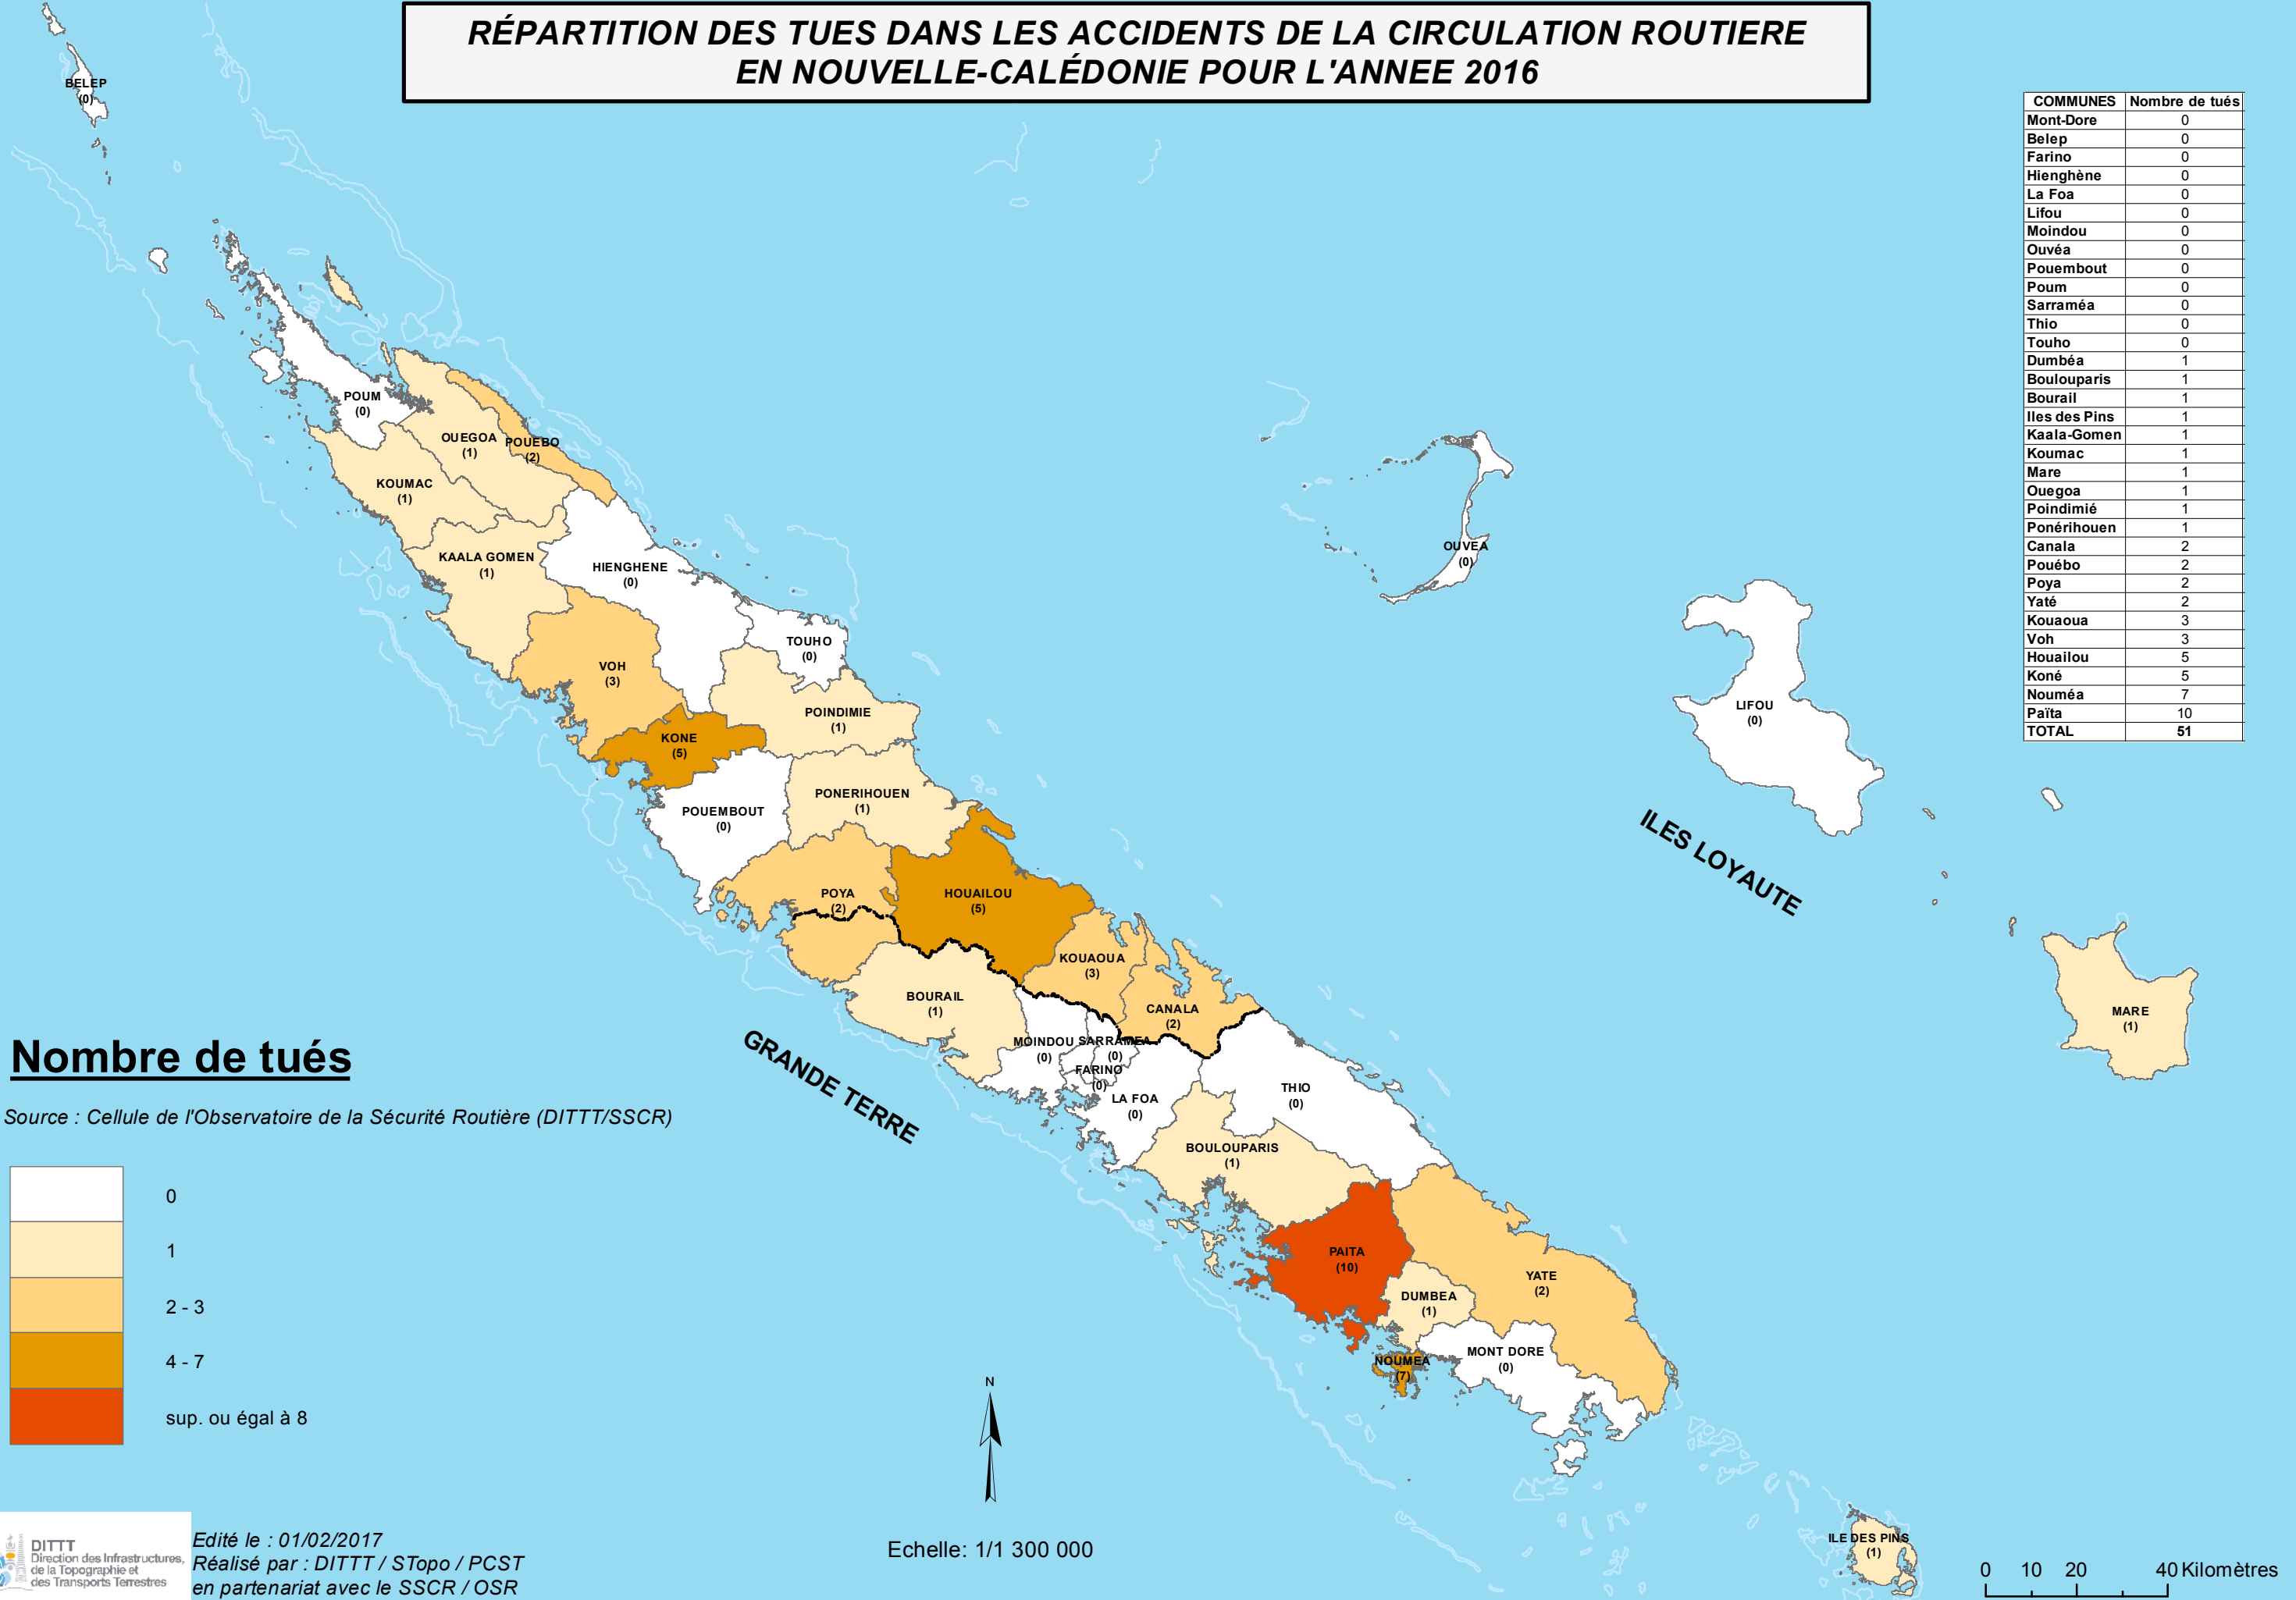

RÉPARTITION DES TUÉS DANS LES ACCIDENTS DE LA CIRCULATION ROUTIÈRE EN NOUVELLE-CALÉDONIE POUR L'ANNEE 2016

COMMUNES	Nombre de tués
Mont-Dore	0
Belep	0
Farino	0
Hienghène	0
La Foa	0
Lifou	0
Moindou	0
Ouvéa	0
Pouembout	0
Poum	0
Sarraméa	0
Thio	0
Touho	0
Dumbéa	1
Boulouparis	1
Bourail	1
Iles des Pins	1
Kaala-Gomen	1
Koumac	1
Mare	1
Ouegoa	1
Poindimié	1
Ponérihouen	1
Canala	2
Pouébo	2
Poya	2
Yaté	2
Kouaoua	3
Voh	3
Houailou	5
Koné	5
Nouméa	7
Païta	10
TOTAL	51

Nombre de tués

Source : Cellule de l'Observatoire de la Sécurité Routière (DITTT/SSCR)

Echelle: 1/1 300 000