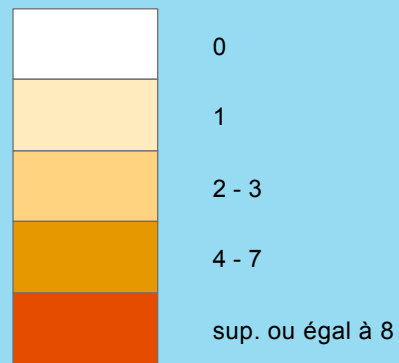

RÉPARTITION DES TUÉS DANS LES ACCIDENTS DE LA CIRCULATION ROUTIÈRE EN NOUVELLE-CALÉDONIE POUR L'ANNEE 2016

COMMUNES	Nombre de tués
Mont-Dore	0
Belep	0
Farino	0
Hienghène	0
La Foa	0
Lifou	0
Moindou	0
Ouvéa	0
Pouembout	0
Poum	0
Sarraméa	0
Thio	0
Touho	0
Dumbéa	1
Boulouparis	1
Bourail	1
Iles des Pins	1
Kaala-Gomen	1
Koumac	1
Mare	1
Ouegoa	1
Poindimié	1
Ponérihouen	1
Canala	2
Pouébo	2
Poya	2
Yaté	2
Kouaoua	3
Voh	3
Houailou	5
Koné	5
Nouméa	7
Païta	10
TOTAL	51

Nombre de tués

Source : Cellule de l'Observatoire de la Sécurité Routière (DITTT/SSCR)

Echelle: 1/1 300 000