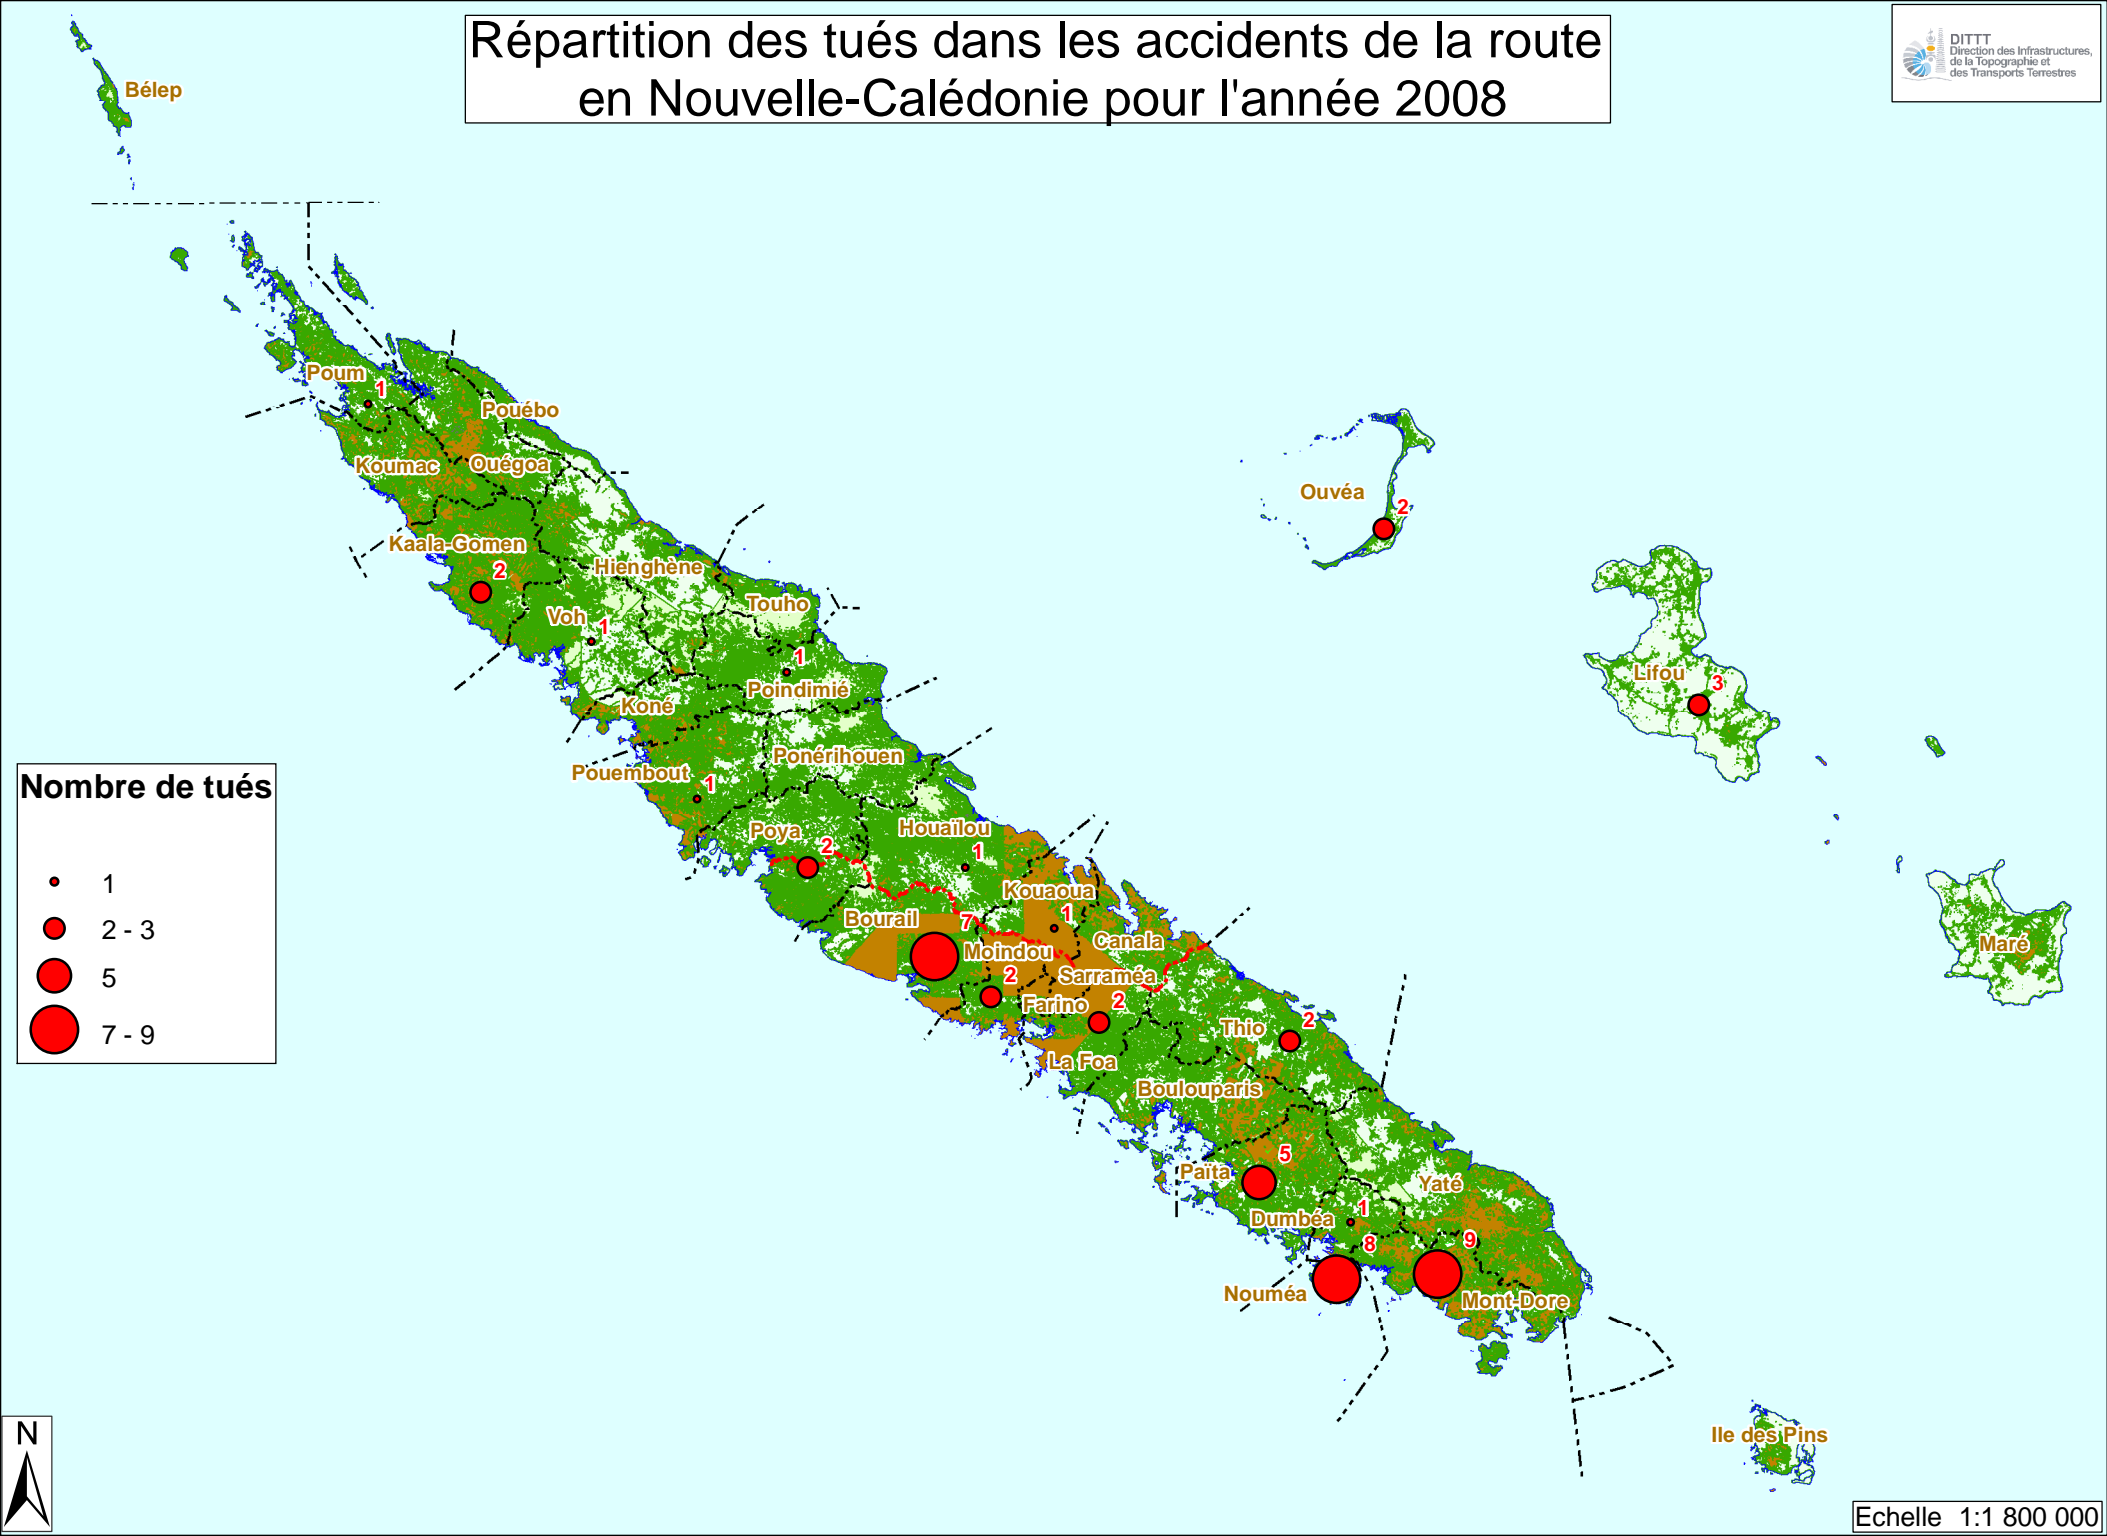

# Répartition des tués dans les accidents de la route en Nouvelle-Calédonie pour l'année 2008

## Nombre de tués

- 1
- 2 - 3
- 5
- 7 - 9